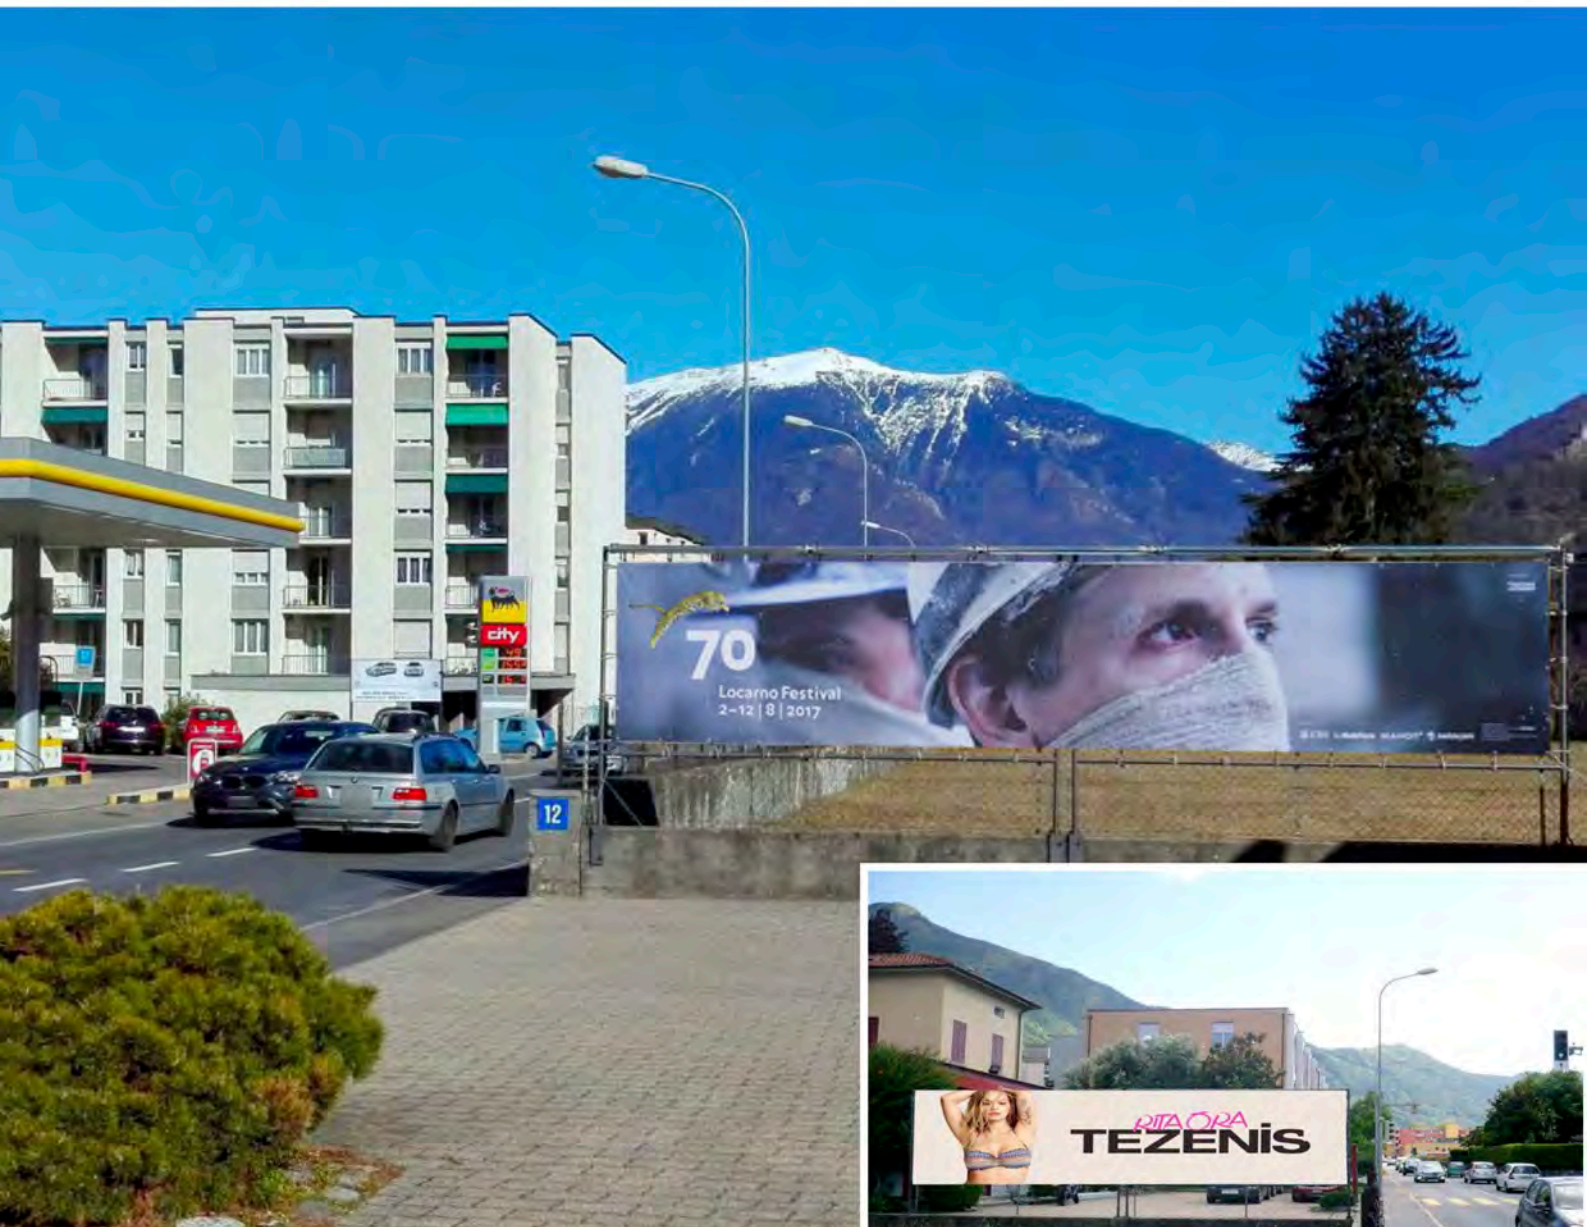

BELLINZONA | Via Bellinzona 12 | 10 mq ca

Direzione Bellinzona

Direzione Locarno

POSIZIONE PERMANENTE

	Comune di Giubiasco, Via Bellinzona
	L 7 x H 1.50 m = 10.5 mq/bifacciale
	Spazio pubblicitario posto sulla via principale che collega Giubiasco al centro città di Bellinzona
	Elevata frequenza giornaliera. Si calcolano 1'000'000 vetture al mese.
	Illuminato