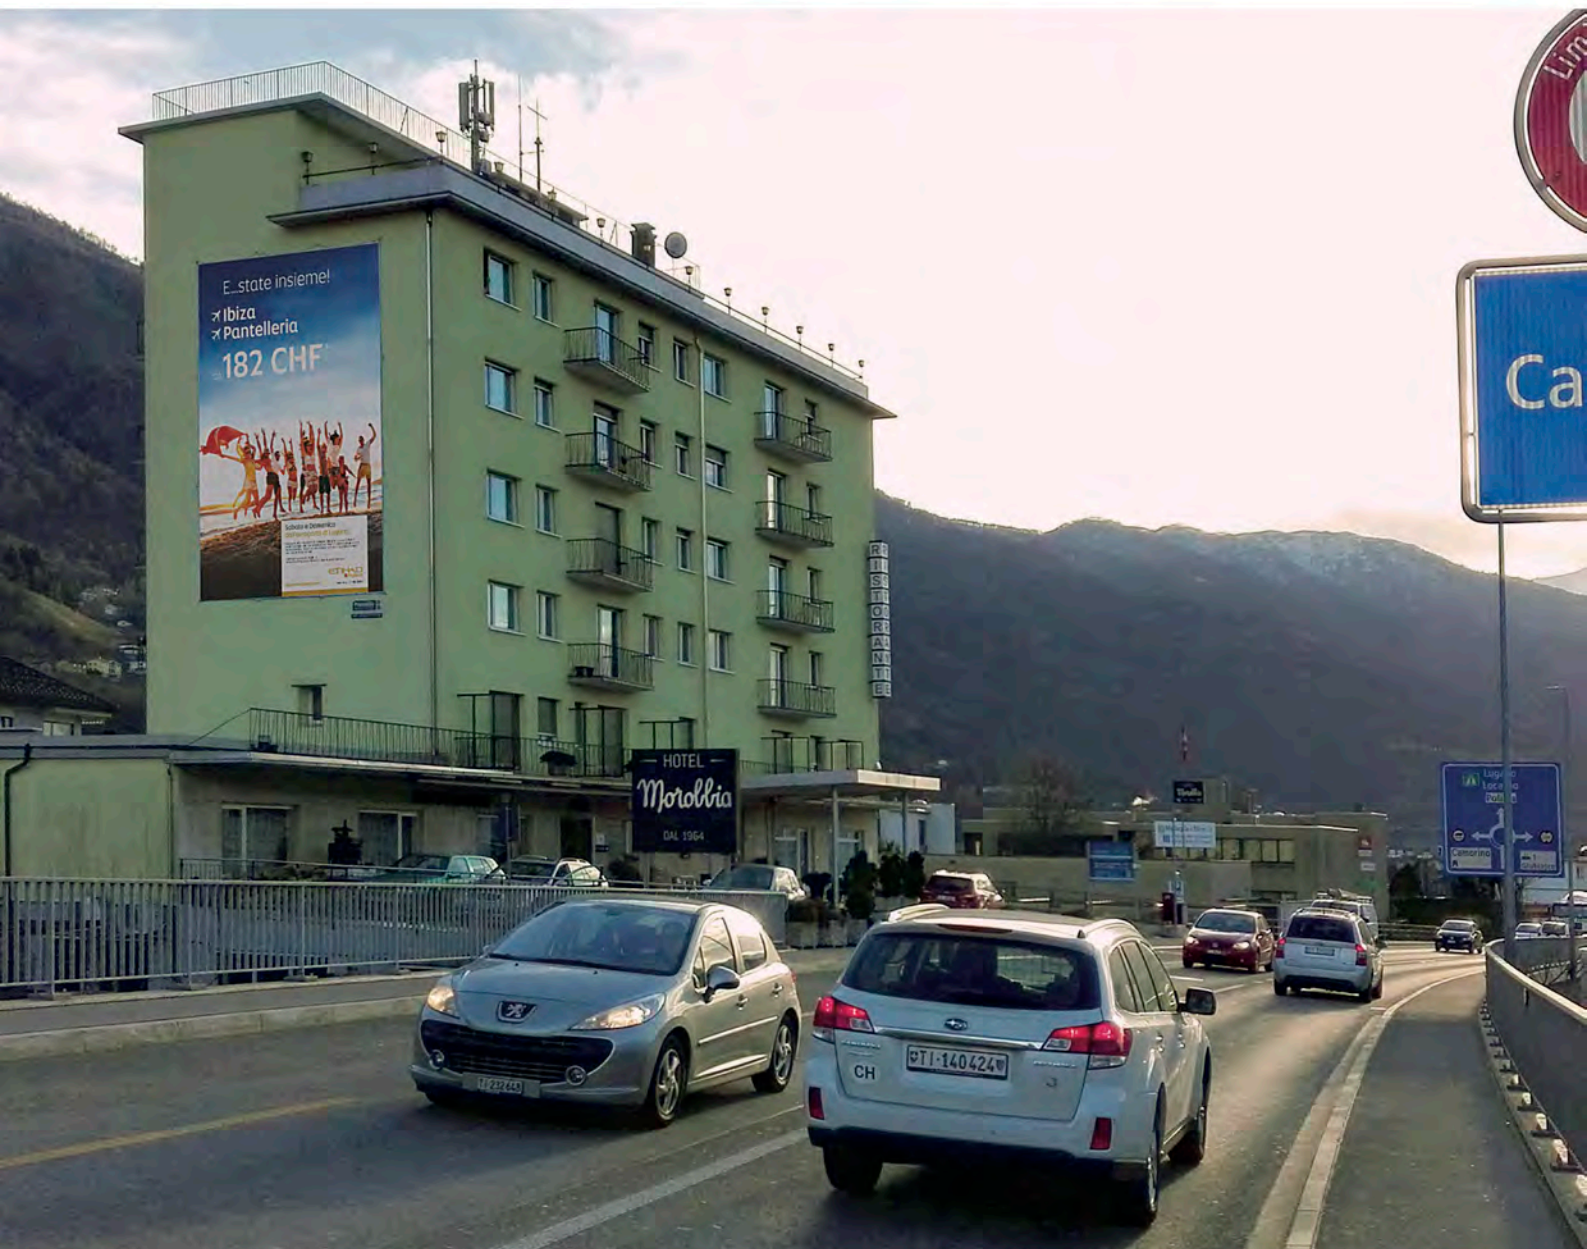

BELLINZONA | Entrata A2 | 54 mq

POSIZIONE PERMANENTE

Comune di Giubiasco, Via Monte Ceneri

L 6 x H 9 m = 54 mq

Spazio pubblicitario posto sulla facciata dell'Hotel Morobbia in direzione dell'entrata principale dell'autostrada A2 (Chiasso-S. Gottardo)